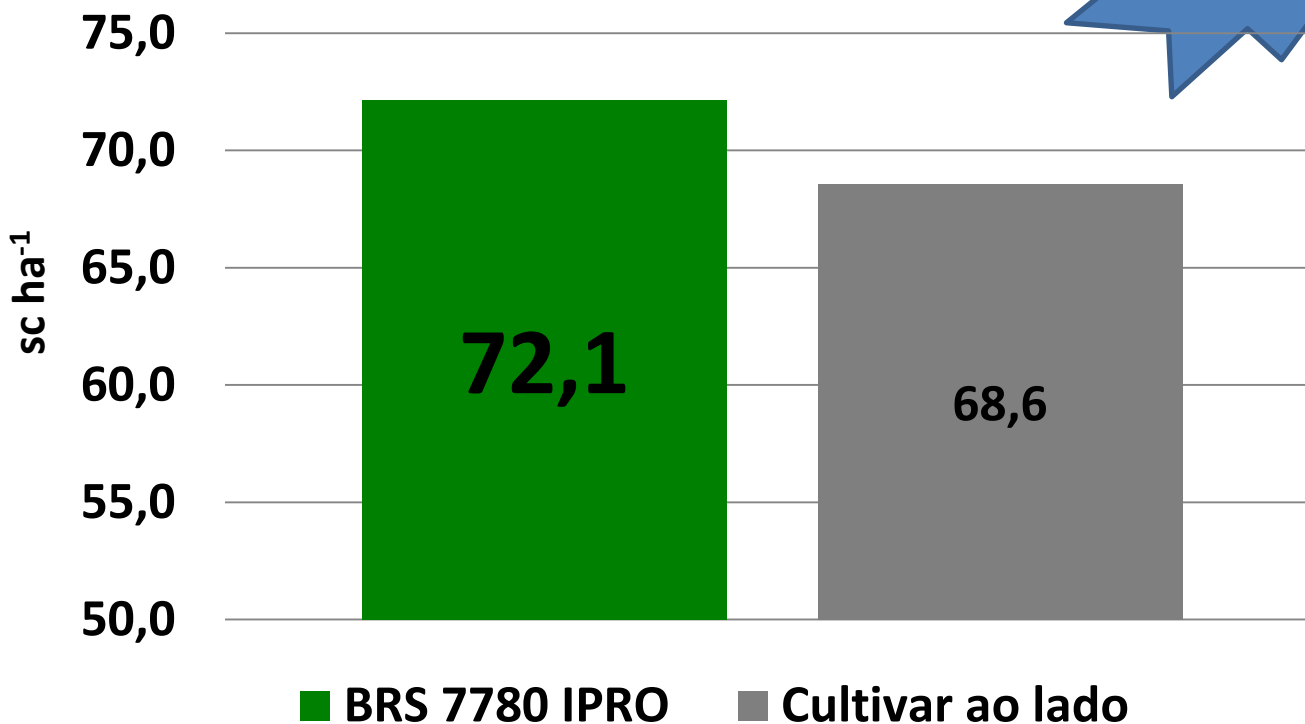

BRS 7780 IPRO

BRS 8280 RR

BRS 8781 RR

BRS 9280 RR

BRS 7780 IPROGrupo de
Maturidade
Relativa**7.7**

- ✓ 7 locais
 - ✓ Rosário, Roda Velha, Placas, Coaceral, LEM e Rio de Pedras
- ✓ 4 locais em sequeiro
- ✓ 4 locais irrigados

BRS 7780 IPROGrupo de
Maturidade
Relativa**7.7**

- ✓ Áreas conduzidas em:
 - ✓ Faixas

- ✓ Ciclo médio – 110 dias (MF)

BRS 7780 IPRO

Grupo de
Maturidade
Relativa

7.7

Média de
7 locais

Média de 8 locais

BRS 8280 RR**Grupo de
Maturidade
Relativa****8.2**

- ✓ 14 locais
 - ✓ Rosário, Roda Velha, Placas, LEM, Monte Alegre do Piauí (PI), Baixa Grande do Ribeiro (PI), Uruçuí (PI) e Guaraí (TO)
- ✓ 13 locais em sequeiro
- ✓ 1 local irrigado

BRS 8280 RRGrupo de
Maturidade
Relativa**8.2**

- ✓ Áreas conduzidas em:
 - ✓ Faixas – 10 locais
 - ✓ Parcelas – 4 locais

- ✓ Ciclo médio – 117 dias (MF)

BRS 8280 RR

Grupo de
Maturidade
Relativa

8.2

Média de
14 locais