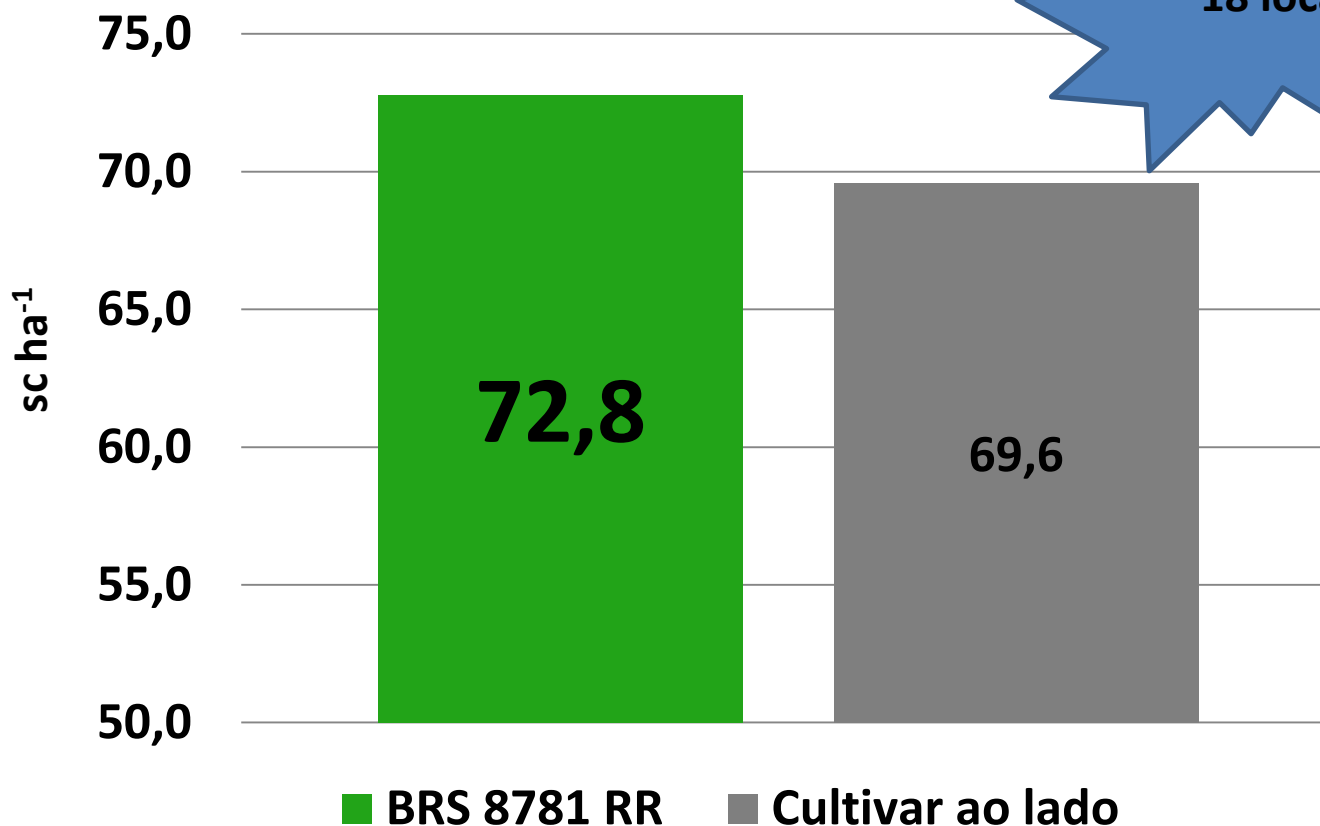

BRS 8781 RRGrupo de
Maturidade
Relativa**8.7**

- ✓ 18 locais
 - ✓ Rosário, Roda Velha, Placas, Ouro Verde, LEM, Uruçuí (PI), Baixa Grande do Ribeiro (PI), Monte Alegre do Piauí (PI), Porto Nacional (TO) e Balsas (MA)
- ✓ 17 locais em sequeiro
- ✓ 1 local irrigado

BRS 8781 RRGrupo de
Maturidade
Relativa**8.7**

- ✓ Áreas conduzidas em:
 - ✓ Faixas – 13 locais
 - ✓ Parcelas – 5 locais

- ✓ Ciclo médio (MF) – 122 dias (BA), 118 (PI)

BRS 8781 RR

Grupo de
Maturidade
Relativa

8.7

Média de
18 locais

BRS 9280 RR**Grupo de
Maturidade
Relativa****8.9**

- ✓ **13 locais**
 - ✓ Rosário, Roda Velha, Placas, Ouro Verde, LEM, Uruçuí (PI), Baixa Grande do Ribeiro (PI), Monte Alegre do Piauí (PI) e Guaraí (TO)
- ✓ **Todos os locais em sequeiro**