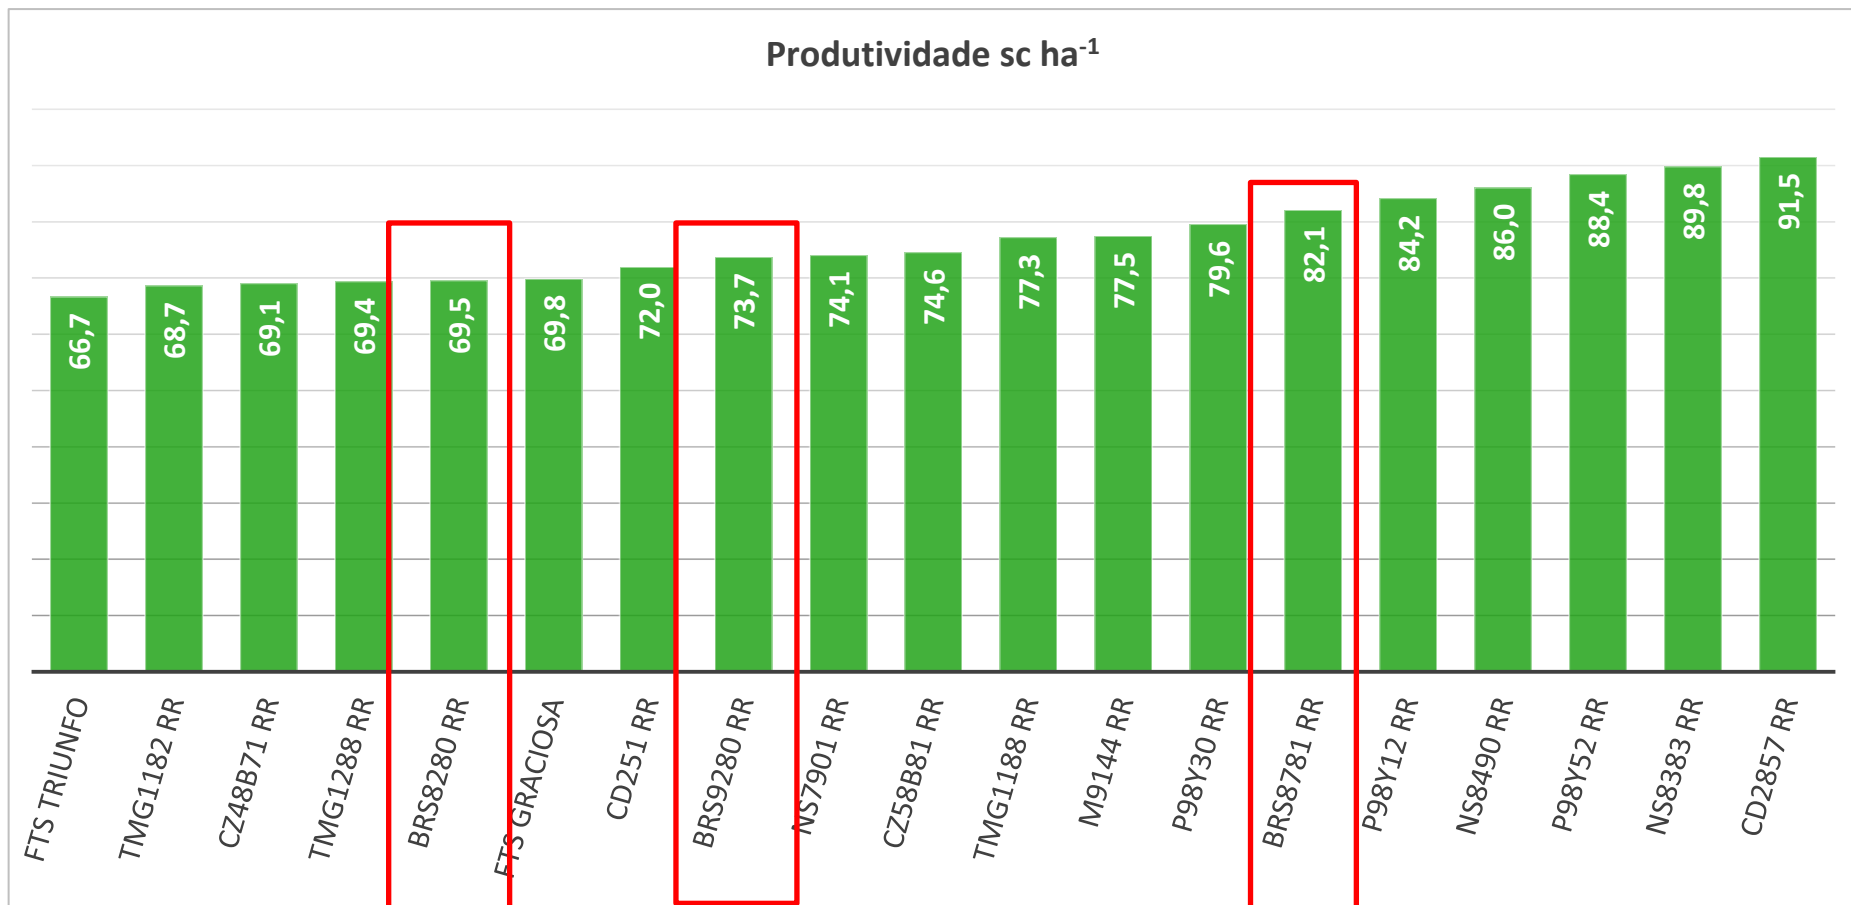

Resultado do ensaio de Cultivares de soja RR. Ide Consultoria.