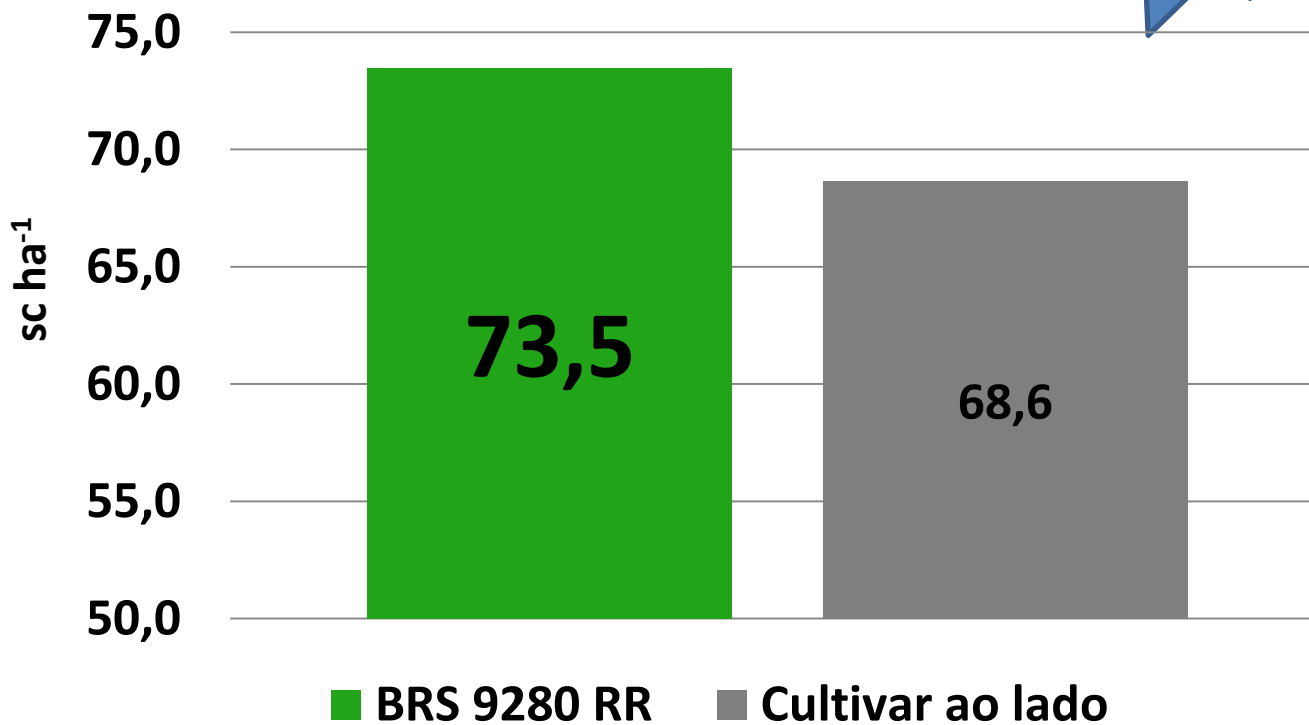

8.7

Média de
18 locais

BRS 9280 RR**Grupo de
Maturidade
Relativa****8.9**

- ✓ **13 locais**
 - ✓ Rosário, Roda Velha, Placas, Ouro Verde, LEM, Uruçuí (PI), Baixa Grande do Ribeiro (PI), Monte Alegre do Piauí (PI) e Guaraí (TO)
- ✓ **Todos os locais em sequeiro**

BRS 9280 RRGrupo de
Maturidade
Relativa**9.0**

- ✓ Áreas conduzidas em:
 - ✓ Faixas – 6 locais
 - ✓ Parcelas – 7 locais

- ✓ Ciclo médio (MF) – 125 dias (BA), 121 (PI)

BRS 9280 RR

Grupo de
Maturidade
Relativa

8.9

Média de
13 locais

Média de 9 locais

Resultado do ensaio de Cultivares de soja RR. Ide Consultoria.

Workshop

DIVULGAÇÃO DOS RESULTADOS DE
PESQUISA DA SAFRA DE SOJA **2017/2018**

AGRADECIMENTOS

- ✓ Produtores
- ✓ Agrônomos
- ✓ Consultores
- ✓ Sementeiros