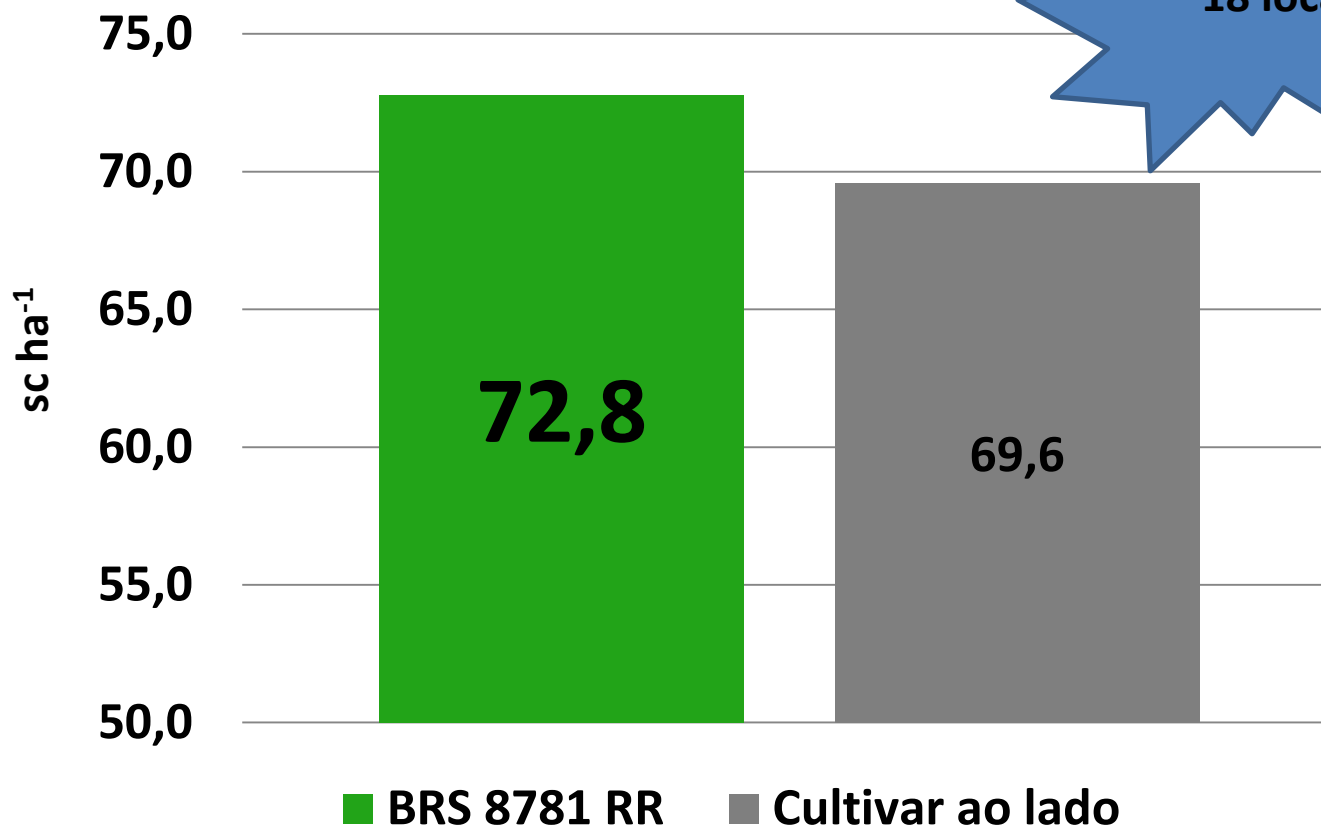

BRS 8781 RRGrupo de
Maturidade
Relativa**8.7**

- ✓ 18 locais
 - ✓ Rosário, Roda Velha, Placas, Ouro Verde, LEM, Uruçuí (PI), Baixa Grande do Ribeiro (PI), Monte Alegre do Piauí (PI), Porto Nacional (TO) e Balsas (MA)
- ✓ 17 locais em sequeiro
- ✓ 1 local irrigado

BRS 8781 RRGrupo de
Maturidade
Relativa**8.7**

- ✓ Áreas conduzidas em:
 - ✓ Faixas – 13 locais
 - ✓ Parcelas – 5 locais

- ✓ Ciclo médio (MF) – 122 dias (BA), 118 (PI)

BRS 8781 RR

Grupo de
Maturidade
Relativa

8.7

Média de
18 locais

BRS 9280 RR**Grupo de
Maturidade
Relativa****8.9**

- ✓ **13 locais**
 - ✓ Rosário, Roda Velha, Placas, Ouro Verde, LEM, Uruçuí (PI), Baixa Grande do Ribeiro (PI), Monte Alegre do Piauí (PI) e Guaraí (TO)
- ✓ **Todos os locais em sequeiro**