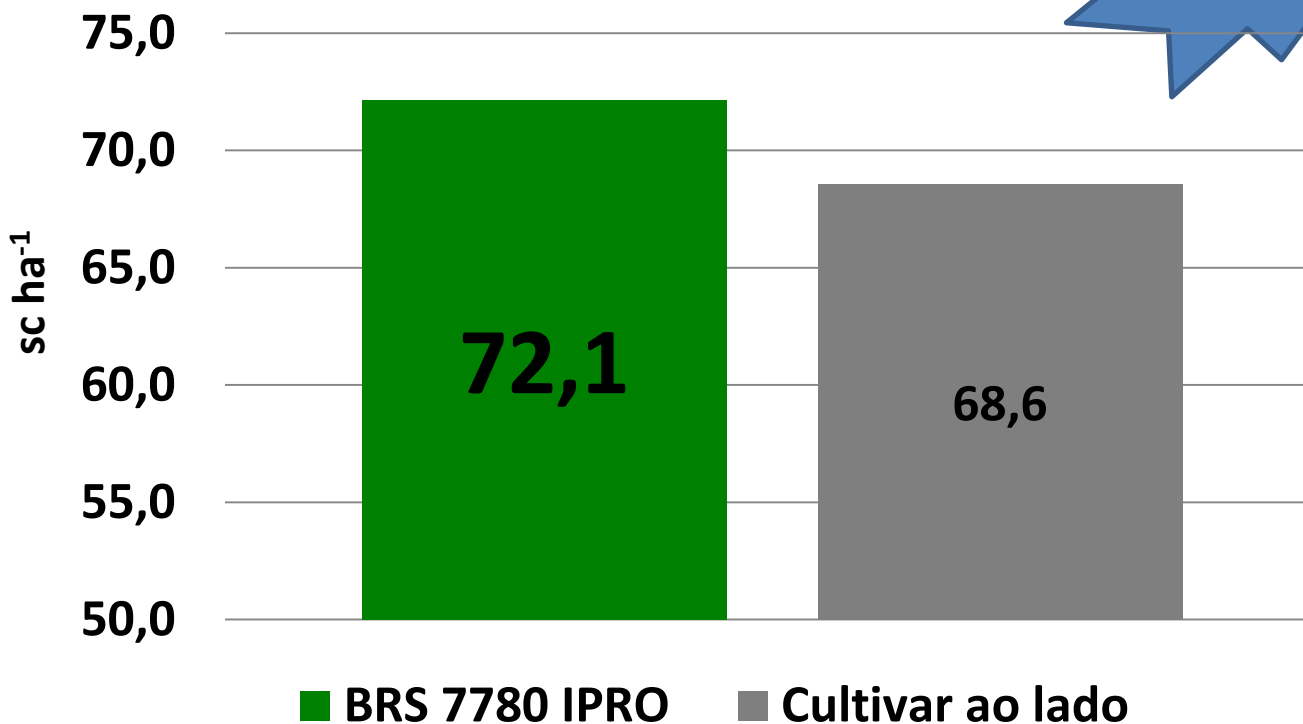

BRS 7780 IPRO

BRS 8280 RR

BRS 8781 RR

BRS 9280 RR

BRS 7780 IPROGrupo de
Maturidade
Relativa**7.7**

- ✓ 7 locais
 - ✓ Rosário, Roda Velha, Placas, Coaceral, LEM e Rio de Pedras
- ✓ 4 locais em sequeiro
- ✓ 4 locais irrigados

BRS 7780 IPROGrupo de
Maturidade
Relativa**7.7**

- ✓ Áreas conduzidas em:
 - ✓ Faixas

- ✓ Ciclo médio – 110 dias (MF)

BRS 7780 IPRO

Grupo de
Maturidade
Relativa

7.7

Média de
7 locais

Média de 8 locais

BRS 8280 RR**Grupo de
Maturidade
Relativa****8.2**

- ✓ 14 locais
 - ✓ Rosário, Roda Velha, Placas, LEM, Monte Alegre do Piauí (PI), Baixa Grande do Ribeiro (PI), Uruçuí (PI) e Guaraí (TO)
- ✓ 13 locais em sequeiro
- ✓ 1 local irrigado

BRS 8280 RRGrupo de
Maturidade
Relativa**8.2**

- ✓ Áreas conduzidas em:
 - ✓ Faixas – 10 locais
 - ✓ Parcelas – 4 locais

- ✓ Ciclo médio – 117 dias (MF)

BRS 8280 RR

Grupo de
Maturidade
Relativa

8.2

Média de
14 locais