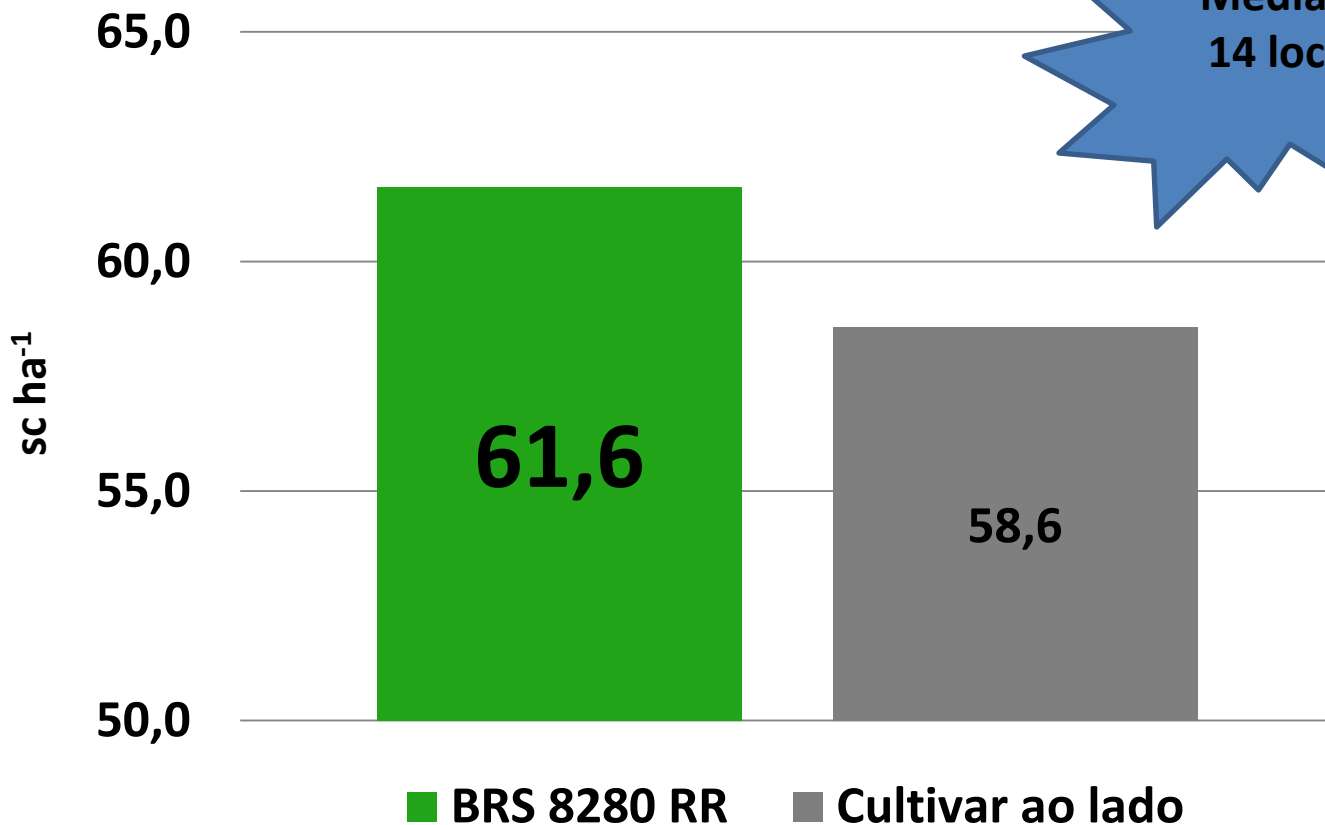

BRS 8280 RR**Grupo de
Maturidade
Relativa****8.2**

- ✓ 14 locais
 - ✓ Rosário, Roda Velha, Placas, LEM, Monte Alegre do Piauí (PI), Baixa Grande do Ribeiro (PI), Uruçuí (PI) e Guaraí (TO)
- ✓ 13 locais em sequeiro
- ✓ 1 local irrigado

BRS 8280 RRGrupo de
Maturidade
Relativa**8.2**

- ✓ Áreas conduzidas em:
 - ✓ Faixas – 10 locais
 - ✓ Parcelas – 4 locais

- ✓ Ciclo médio – 117 dias (MF)

BRS 8280 RR

Grupo de
Maturidade
Relativa

8.2

Média de
14 locais

BRS 8781 RRGrupo de
Maturidade
Relativa**8.7**

- ✓ 18 locais
 - ✓ Rosário, Roda Velha, Placas, Ouro Verde, LEM, Uruçuí (PI), Baixa Grande do Ribeiro (PI), Monte Alegre do Piauí (PI), Porto Nacional (TO) e Balsas (MA)
- ✓ 17 locais em sequeiro
- ✓ 1 local irrigado