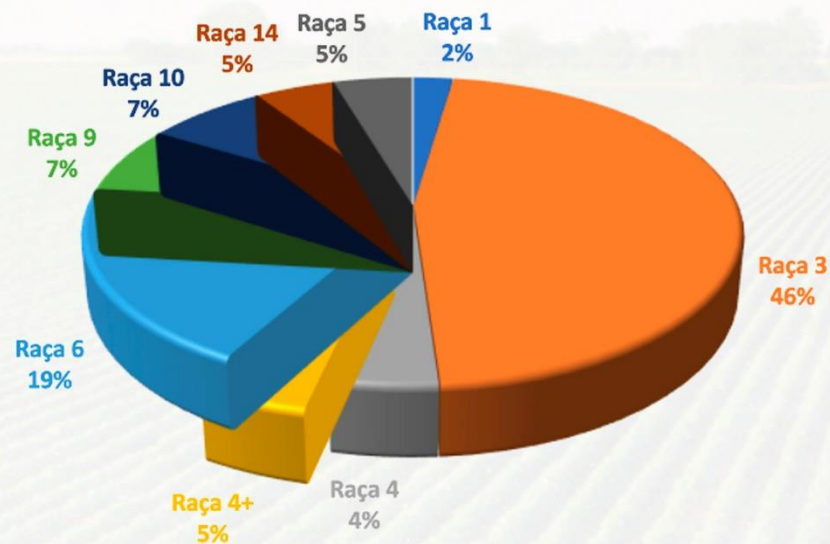

INCIDÊNCIA E SEVERIDADE DE NEMATOIDES NO OESTE DA BAHIA SAFRAS 2018/19 E 2019/20

Carina Lopes

PESQUISADORA FUNDAÇÃO BAHIA

INCIDÊNCIA E SEVERIDADE DE NEMATOIDES NO OESTE DA BAHIA

SAFRAS 2018/19 E 2019/20

FUNDAÇÃO BA

Presença de Nematoides em Amostras de Solo (%)

INCIDÊNCIA E SEVERIDADE DE NEMATOIDES NO OESTE DA BAHIA

SAFRAS 2018/19 E 2019/20

FUNDAÇÃO BA

População Média de Nematoides em 100 cm³ solo

INCIDÊNCIA E SEVERIDADE DE NEMATOIDES NO OESTE DA BAHIA

SAFRAS 2018/19 E 2019/20

FUNDAÇÃO BA

OCORRÊNCIA DE RAÇAS DE *Heterodera glycines* NO OESTE DA BAHIA - 2019

OCORRÊNCIA DE RAÇAS DE *Heterodera glycines* NO OESTE DA BAHIA - 2020