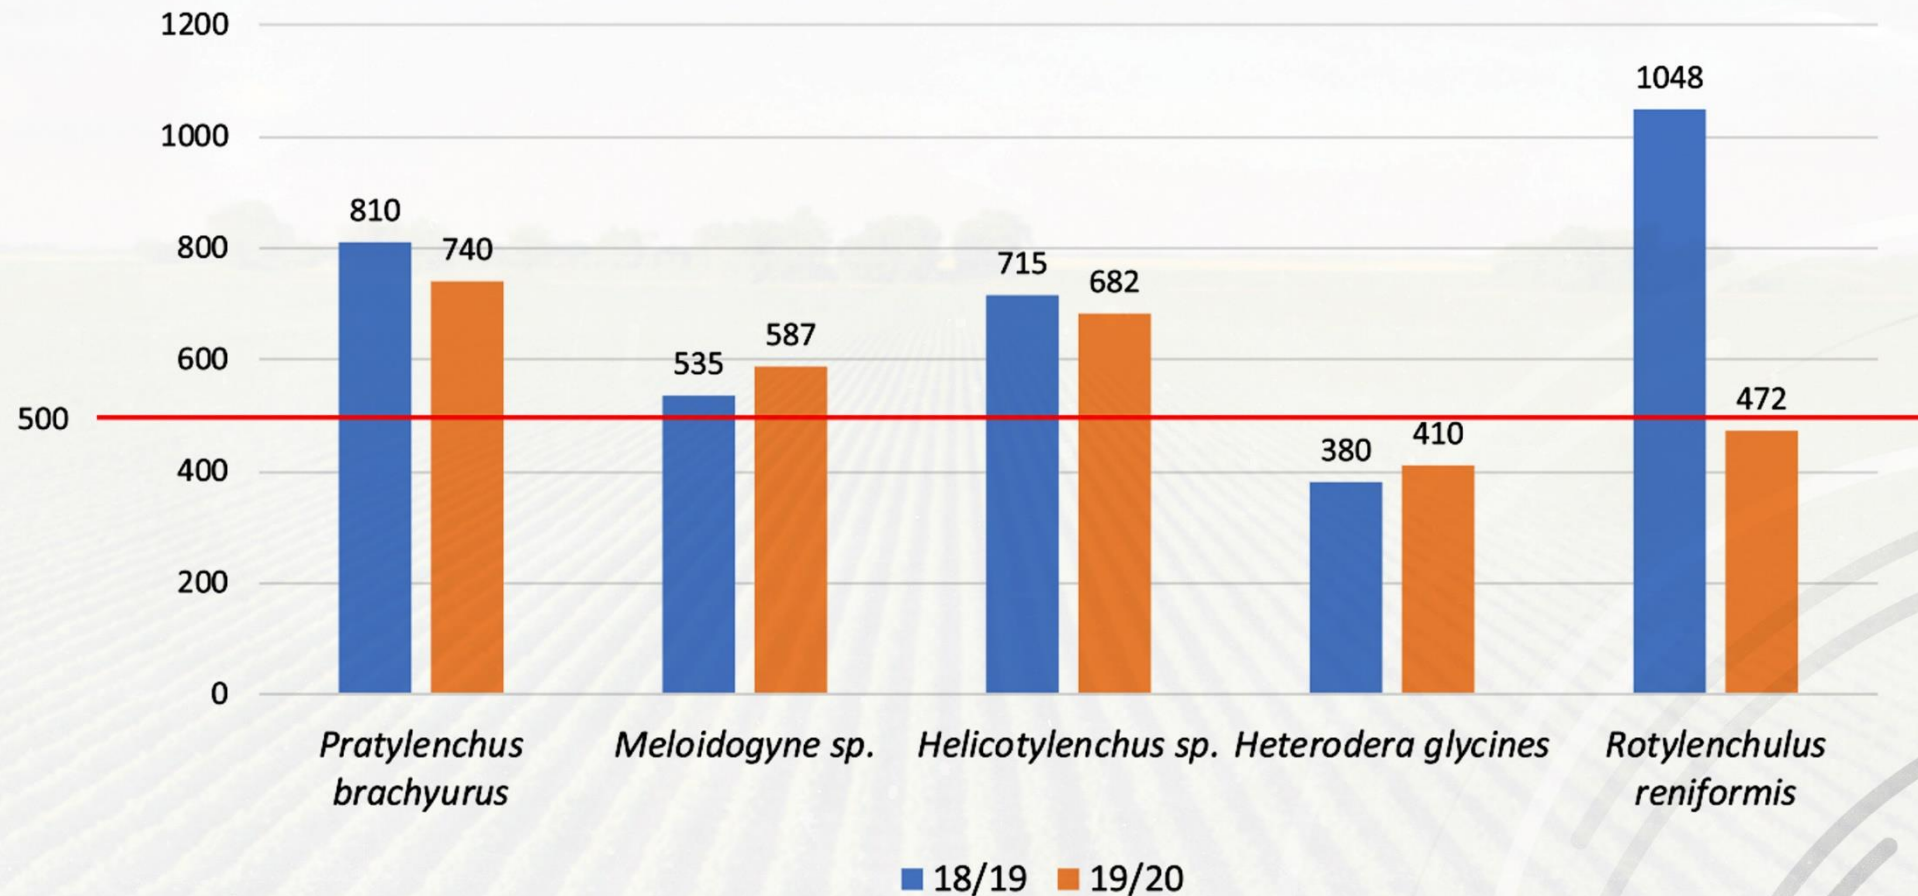

INCIDÊNCIA E SEVERIDADE DE NEMATOIDES NO OESTE DA BAHIA SAFRAS 2018/19 E 2019/20

Carina Lopes

PESQUISADORA FUNDAÇÃO BAHIA

INCIDÊNCIA E SEVERIDADE DE NEMATOIDES NO OESTE DA BAHIA

SAFRAS 2018/19 E 2019/20

FUNDAÇÃO BA

Presença de Nematoides em Amostras de Solo (%)

INCIDÊNCIA E SEVERIDADE DE NEMATOIDES NO OESTE DA BAHIA

SAFRAS 2018/19 E 2019/20

FUNDAÇÃO BA

População Média de Nematoides em 100 cm³ solo

INCIDÊNCIA E SEVERIDADE DE NEMATOIDES NO OESTE DA BAHIA

SAFRAS 2018/19 E 2019/20

FUNDAÇÃO BA

OCORRÊNCIA DE RAÇAS DE *Heterodera glycines* NO OESTE DA BAHIA - 2019

OCORRÊNCIA DE RAÇAS DE *Heterodera glycines* NO OESTE DA BAHIA - 2020