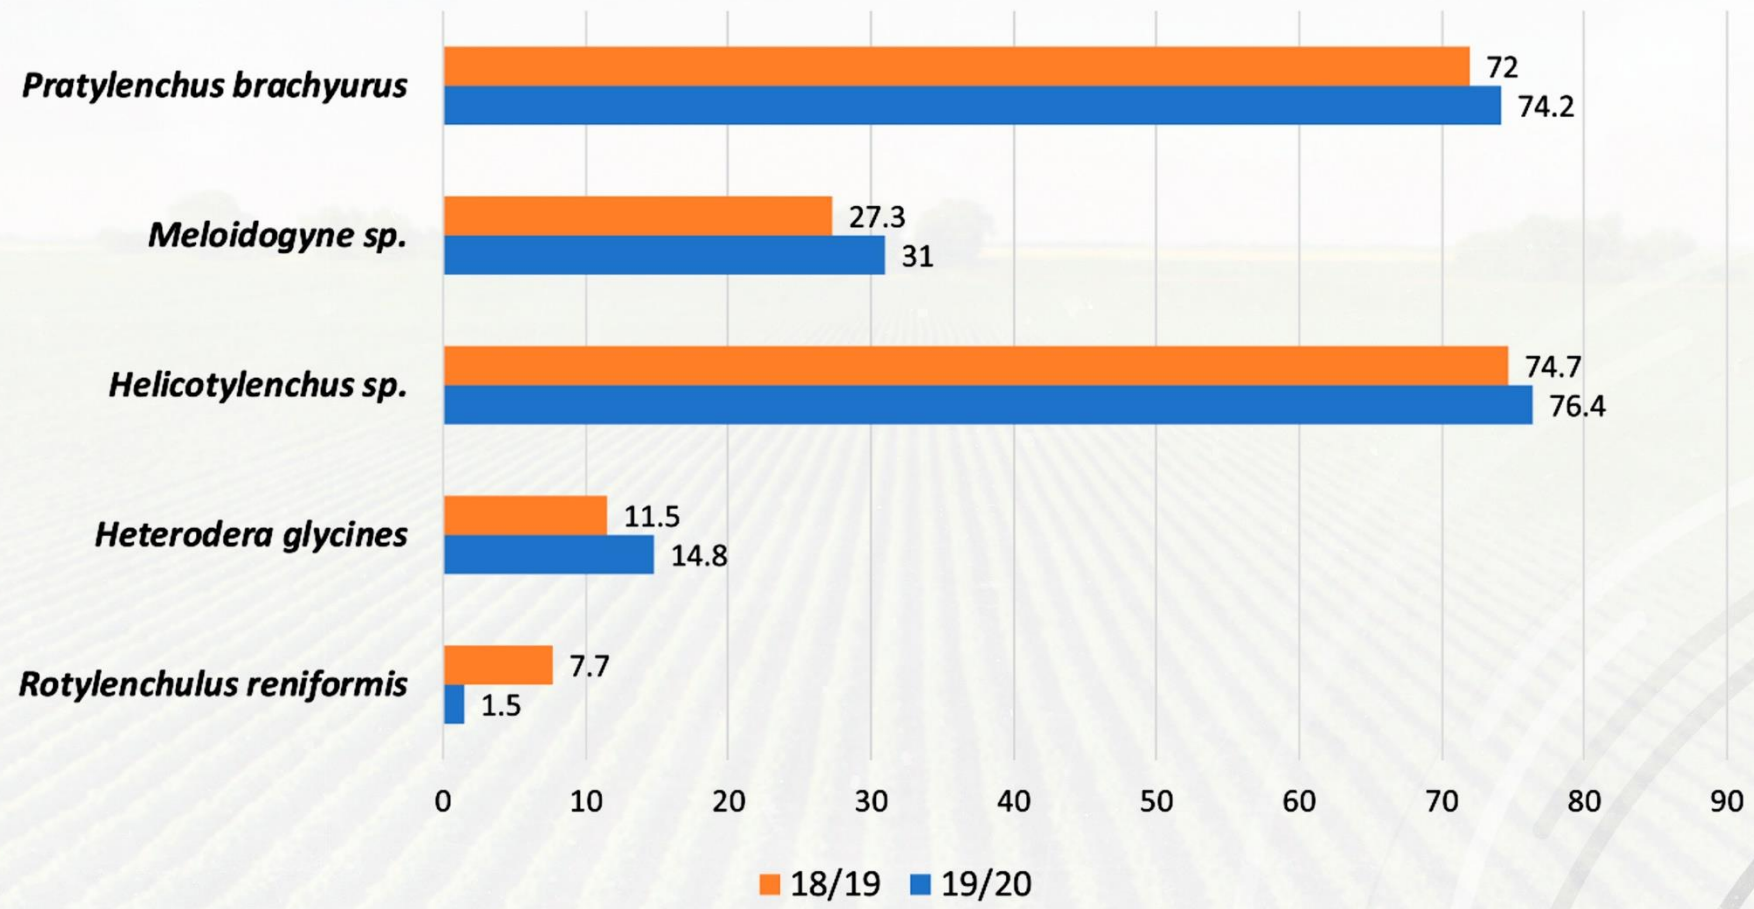

INCIDÊNCIA E SEVERIDADE DE NEMATOIDES NO OESTE DA BAHIA SAFRAS 2018/19 E 2019/20

Carina Lopes

PESQUISADORA FUNDAÇÃO BAHIA

INCIDÊNCIA E SEVERIDADE DE NEMATOIDES NO OESTE DA BAHIA

SAFRAS 2018/19 E 2019/20

FUNDAÇÃO BA

Presença de Nematoides em Amostras de Solo (%)

INCIDÊNCIA E SEVERIDADE DE NEMATOIDES NO OESTE DA BAHIA

SAFRAS 2018/19 E 2019/20

FUNDAÇÃO BA

População Média de Nematoides em 100 cm³ solo

INCIDÊNCIA E SEVERIDADE DE NEMATOIDES NO OESTE DA BAHIA

SAFRAS 2018/19 E 2019/20

FUNDAÇÃO BA

OCORRÊNCIA DE RAÇAS DE *Heterodera glycines* NO OESTE DA BAHIA - 2019

OCORRÊNCIA DE RAÇAS DE *Heterodera glycines* NO OESTE DA BAHIA - 2020