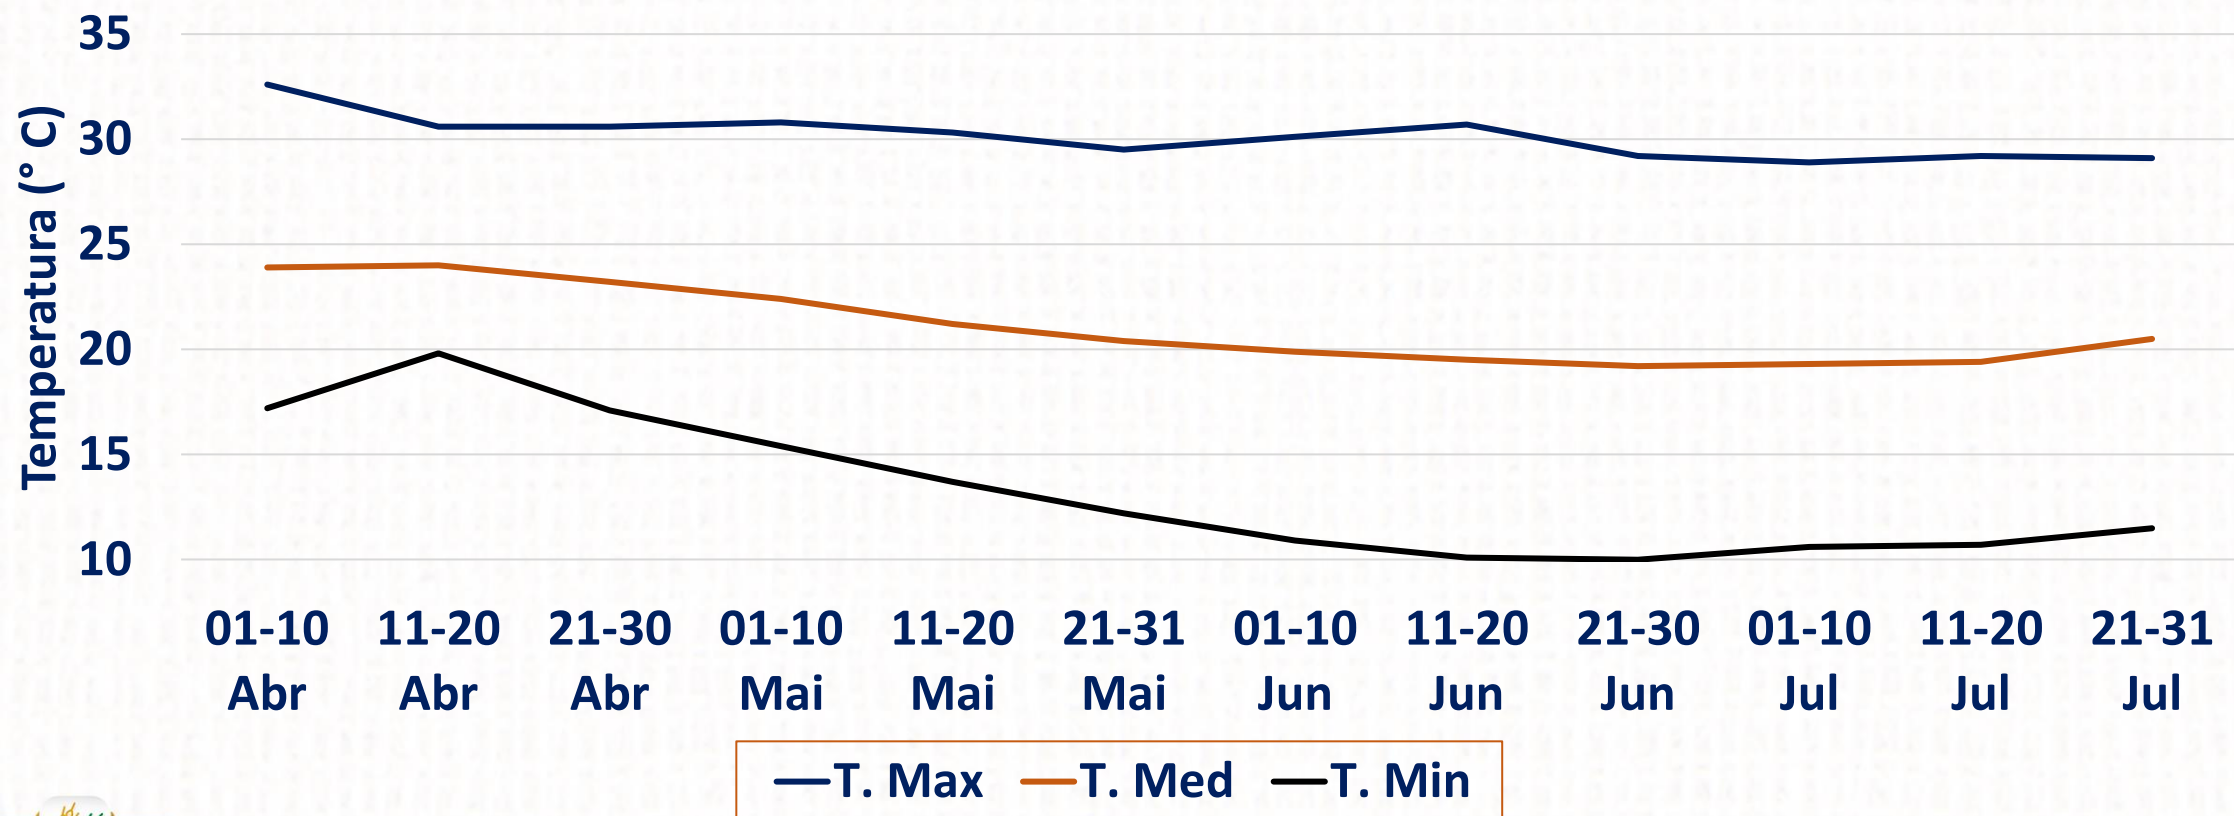

FUNDAÇÃO BA[®]

25
anos

MANEJO ÁREA DE TRIGO

Semeadura 22/04

Emergência 27/04

Alvo	Nº Aplicação	Dose l/há	Pontos/há
Herbicida Pré-emergente	1	-	-
Fósforo	-	-	100
Nitrogênio	-	-	138
Potássio	-	-	150
Fertilizantes Foliares	6	-	-
Lagartas	7	-	-
Percevejo	3	-	-
Regulador de Crescimento - Precoce	1	0,3	-
Regulador de Crescimento - Médio/Tardio	2	0,3	-
Mancha Foliares	2	-	-
Brusone	3	-	-
Irrigação (mm)			372

Histórico de Temperaturas (°C) de Abril a Julho

II ENCONTRO
TÉCNICO DO
TRIGO

FUNDAÇÃO BA® **25**
ANOS

**II ENCONTRO
TÉCNICO DO
TRIGO**

OBRIGADO!

REALIZAÇÃO:

FUNDAÇÃO BA

25
anos